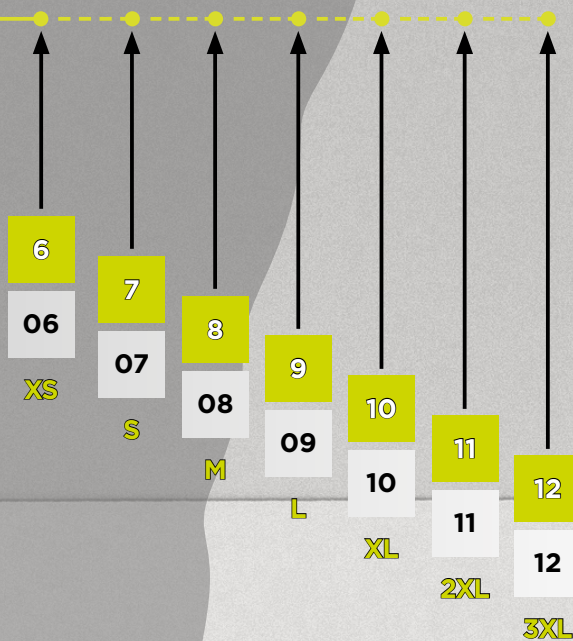

RĘKAWICE

Kod	Rozmiar	Rozmiar	Obwód dłoni	Długość ręki
06	6	XS	152 mm	160 mm
07	7	S	178 mm	171 mm
08	8	M	203 mm	182 mm
09	9	L	229 mm	193 mm
10	10	XL	254 mm	204 mm
11	11	2XL	279 mm	215 mm
12	12	3XL	304 mm	226 mm

TABELA ROZMIARÓW

6	7	8	9	10	11	12
06	07	08	09	10	11	12

JAK WPROWADZIĆ PRAWDŁOWY KOD?

Kod produktu - poprzez wprowadzenie do kodu produktu dwóch cyfr w miejsce **XX** wybierz potrzebny Ci rozmiar z dostępnych dla danego produktu.

obwód dłoni

Czynosisz odpowiedni rozmiar? Zmierz swoją dłoń

Położ dłoń krawędzią palca wskazującego na linię przerywaną zgodnie z ilustracją. Na prawo od Twojej ręki przedstawiono właściwą wielkość rękawic.