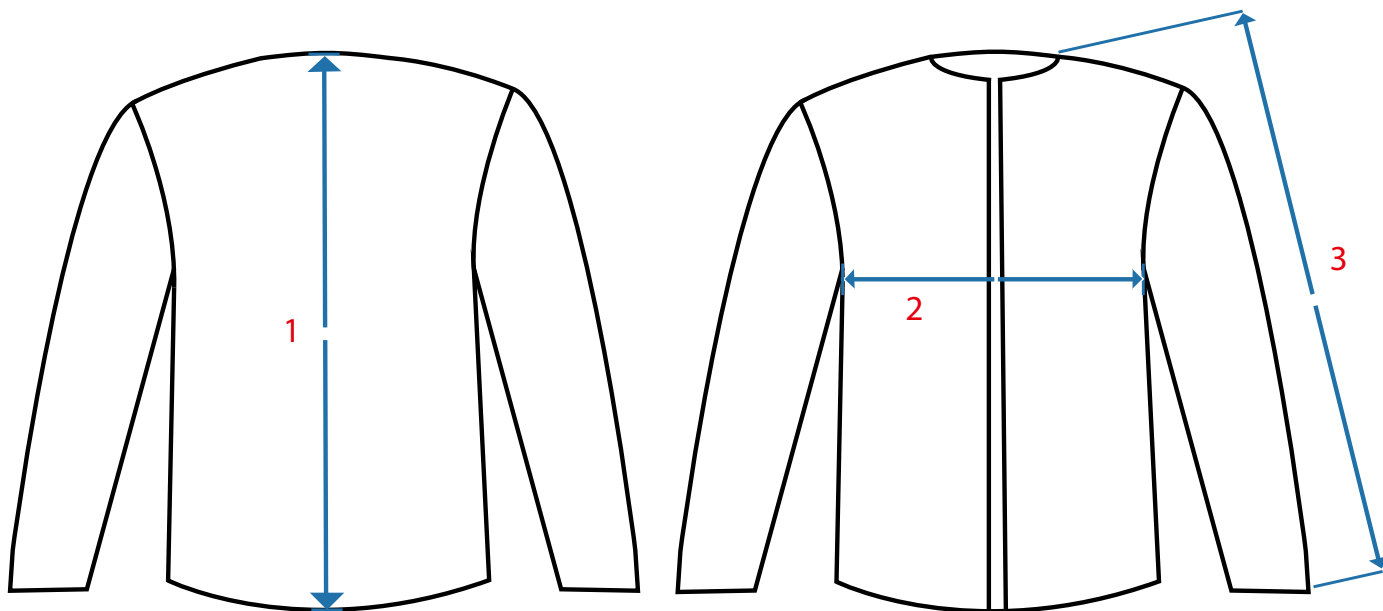

Tabulka rozměrů oděvu / Tabuľka rozmerov odevu

Product dimensions chart / Tabela rozmiarów odzieży

	S	M	L	XL	2XL	3XL	4XL	5XL
1	73	73	75	75	77	77	79	79
2	53	57	61	65	69	73	77	81
3	82,7	84,5	86,2	87	88,7	89,2	90,7	91,2

* měřeno v cm / merané v cm / measured in cm / mierzone w cm
 ** tolerance + - 5 % / tolerancia + - 5 % / tolerance + - 5% / tolerancja + - 5%

Doporučené technologie potisků

- transfér
- digitální transfér