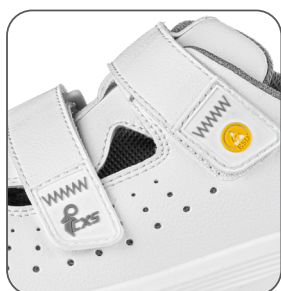

zapínání na suchý zip
zapínanie na suchý zips
velcro fastening
zapięcie na rzep