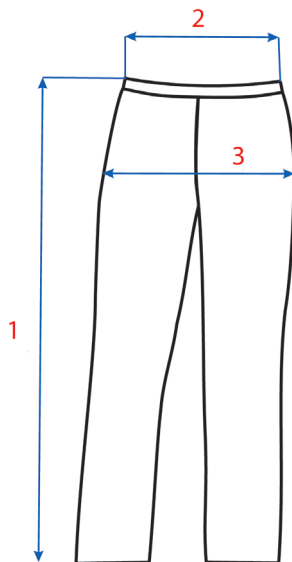

Tabulka rozměrů oděvu / Tabulka rozmerov odevu

Product dimensions chart / Tabela rozmiarów odzieży

	S	M	L	XL	2XL	3XL
1	105	106	107	108	109	110
2	34	37	40	43	46	49
3	41	45	49	53	57	61

* měřeno v cm / measured in cm / mierzone w cm

** tolerance + - 5% / tolerance + - 5% / tolerancja + - 5%

Doporučené technologie potisků

- výšivka
- transfér
- nylon
- flock

Odporúčané technológie tlače

- výšivka
- transfér
- nylon
- flock

Konečnou vhodnost technologie na produktu určuje technik potiskové dílny v závislosti na umístění, materiálu a množství konkrétní zakázky.
Konečnú vhodnosť technológie na výrobku určuje technik tlačiarne v závislosti od miesta, materiálu a množstva konkrétnej zákazky.

Recommended printing technologies

- embroidery
- transfer print
- nylon print
- flock print

Zalecane technologie druku

- haft
- transfer
- nylon
- flock

The final suitability of the technology is determined by the print shop technician depending on the placement, material and quantity of the specific order.