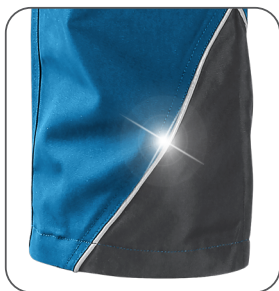

zdvojená kolena s možností vložení kolenních výztuh
reinforced knees with possibility to insert knee pads
podwójne kolana z możliwością włożenia nakolanników

reflexní doplňky
reflective accessories
elementy odblaskowe