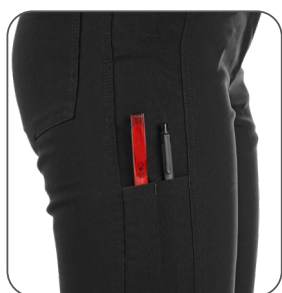

CXS Elen

1490 003 800 00

CZ **Popis:** Dámské elastické kalhoty, pas s poutky na opasek, 2 přední klínové kapsy, 2 nakládané kapsy zezadu, menší boční kapsy na tužky.

EN **Description:** Ladies' elastic trousers, waist with belt loops, 2 front and 2 back pockets, small side pockets for pencils.

PL **Opis:** Damskie spodnie elastyczne, pas ze szlufkami na pasek, 2 kieszenie z przodu i 2 z tyłu, małe boczne kieszenie na ołówki.

	Materiál Material Materiał	Gramáž Grammage Gramatura	Barva Color Kolor	Velikost Size Rozmiar	Jednotka Unit Jednostka	Karton Carton Karton
CZ	73 % viskóza 22 % nylon 5 % elastan	200 g/m ²	černá	36 - 56	1 ks	20 ks
EN	73% viscose 22% nylon 5% elastane	200g/m ²	black	36 - 56	1 pc	20 pcs
PL	73% wiskoza 22% nylon 5% elastan	200g/m ²	czarny	36 - 56	1 sztuka	20 sztuk