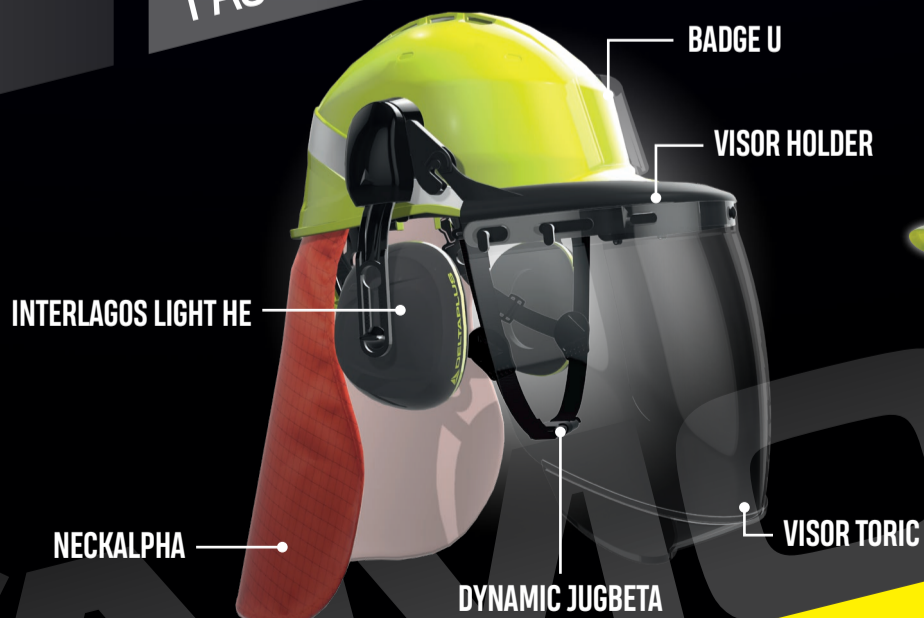

PASUJĄCE AKCESORIA

Providing complete protection solutions for
YOUR SAFETY AT WORK
www.deltaplus.eu